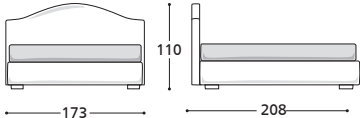

Giove

173
Bedsizes 160 x 195

133
Bedsizes 120 x 195

93
Bedsizes 80 x 195