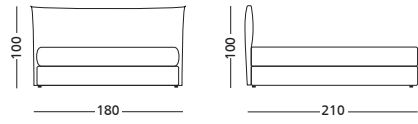

# Quadro

Bedsized 160 x 195