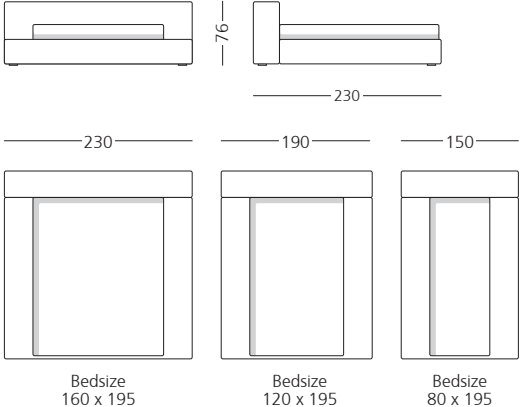

# Arezzo

Bedsizes  
160 x 195

Bedsizes  
120 x 195

Bedsizes  
80 x 195