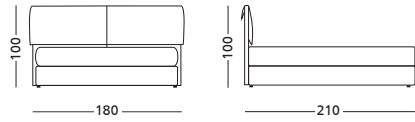

Doppio

Bedsized 160 x 195