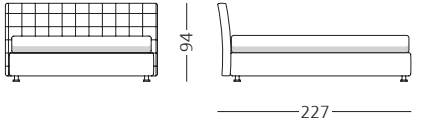

Ravenna

Bedsizes
160 x 195

Bedsizes
120 x 195

Bedsizes
80 x 195