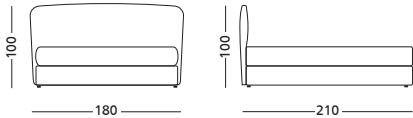

Tondo

Bedsized 160 x 195